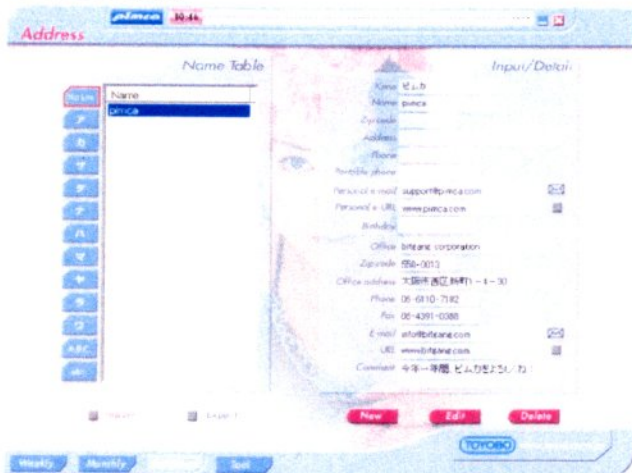

新規ボタン

アドレス一覧表示エリア

MONTHLYボタン

削除ボタン

アドレス詳細表示エリア

ADDRESSボタン

PROFILE (Tool) ボタン

終了ボタン

PIM-face 畫面一覽

2-13

2-14

ADDRESS畫面

2-15

PROFILE畫面

2-16

6-13

6-14

ADDRESS画面

6-15

TOOL画面

6-16